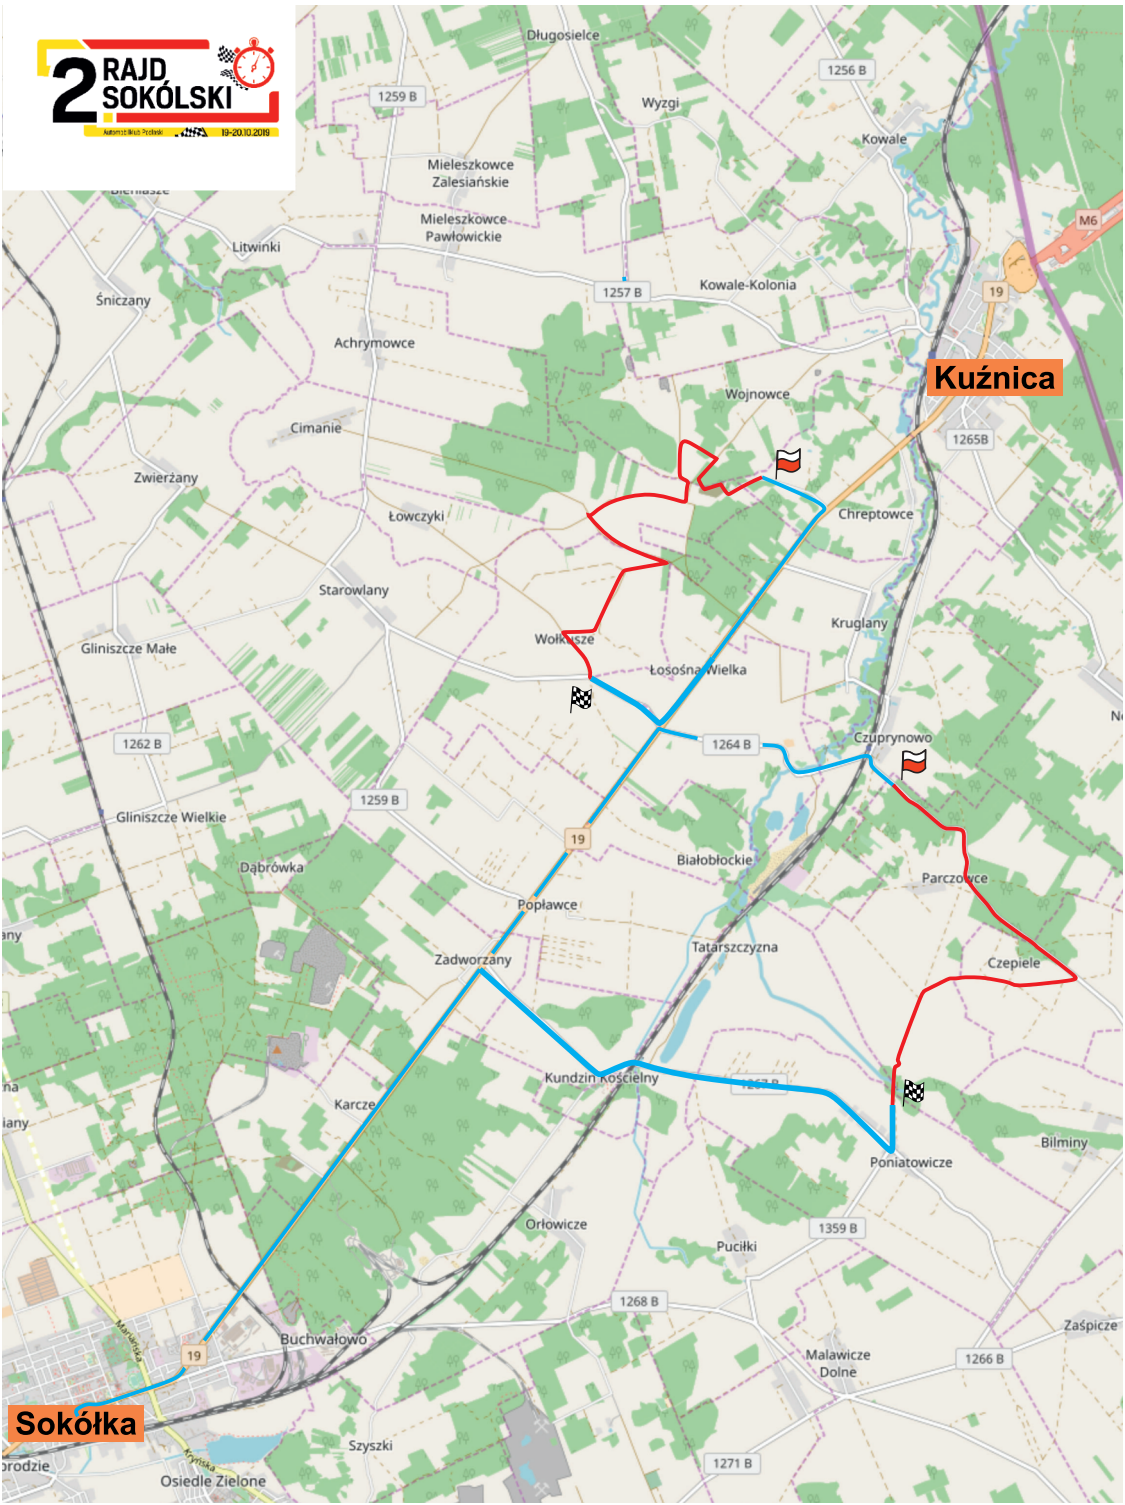

Plan sytuacyjny odcinków specjalnych

Kuźnica

Sokółka

2 RAJD SOKÓLSKI

Automobilklub Podlaski

19-20.10.2019

OS 1/3/5 Wojnowce 6,5 km

10:23 / 12:19 / 14:15

Change map Aerial Map Outdoor 3D view

2 RAJD SOKÓLSKI

Automobilklub Podlaski 19-20.10.2019

OS 2/4/6 Czepiele 6,5 km
10:46 / 12:42 / 14:38