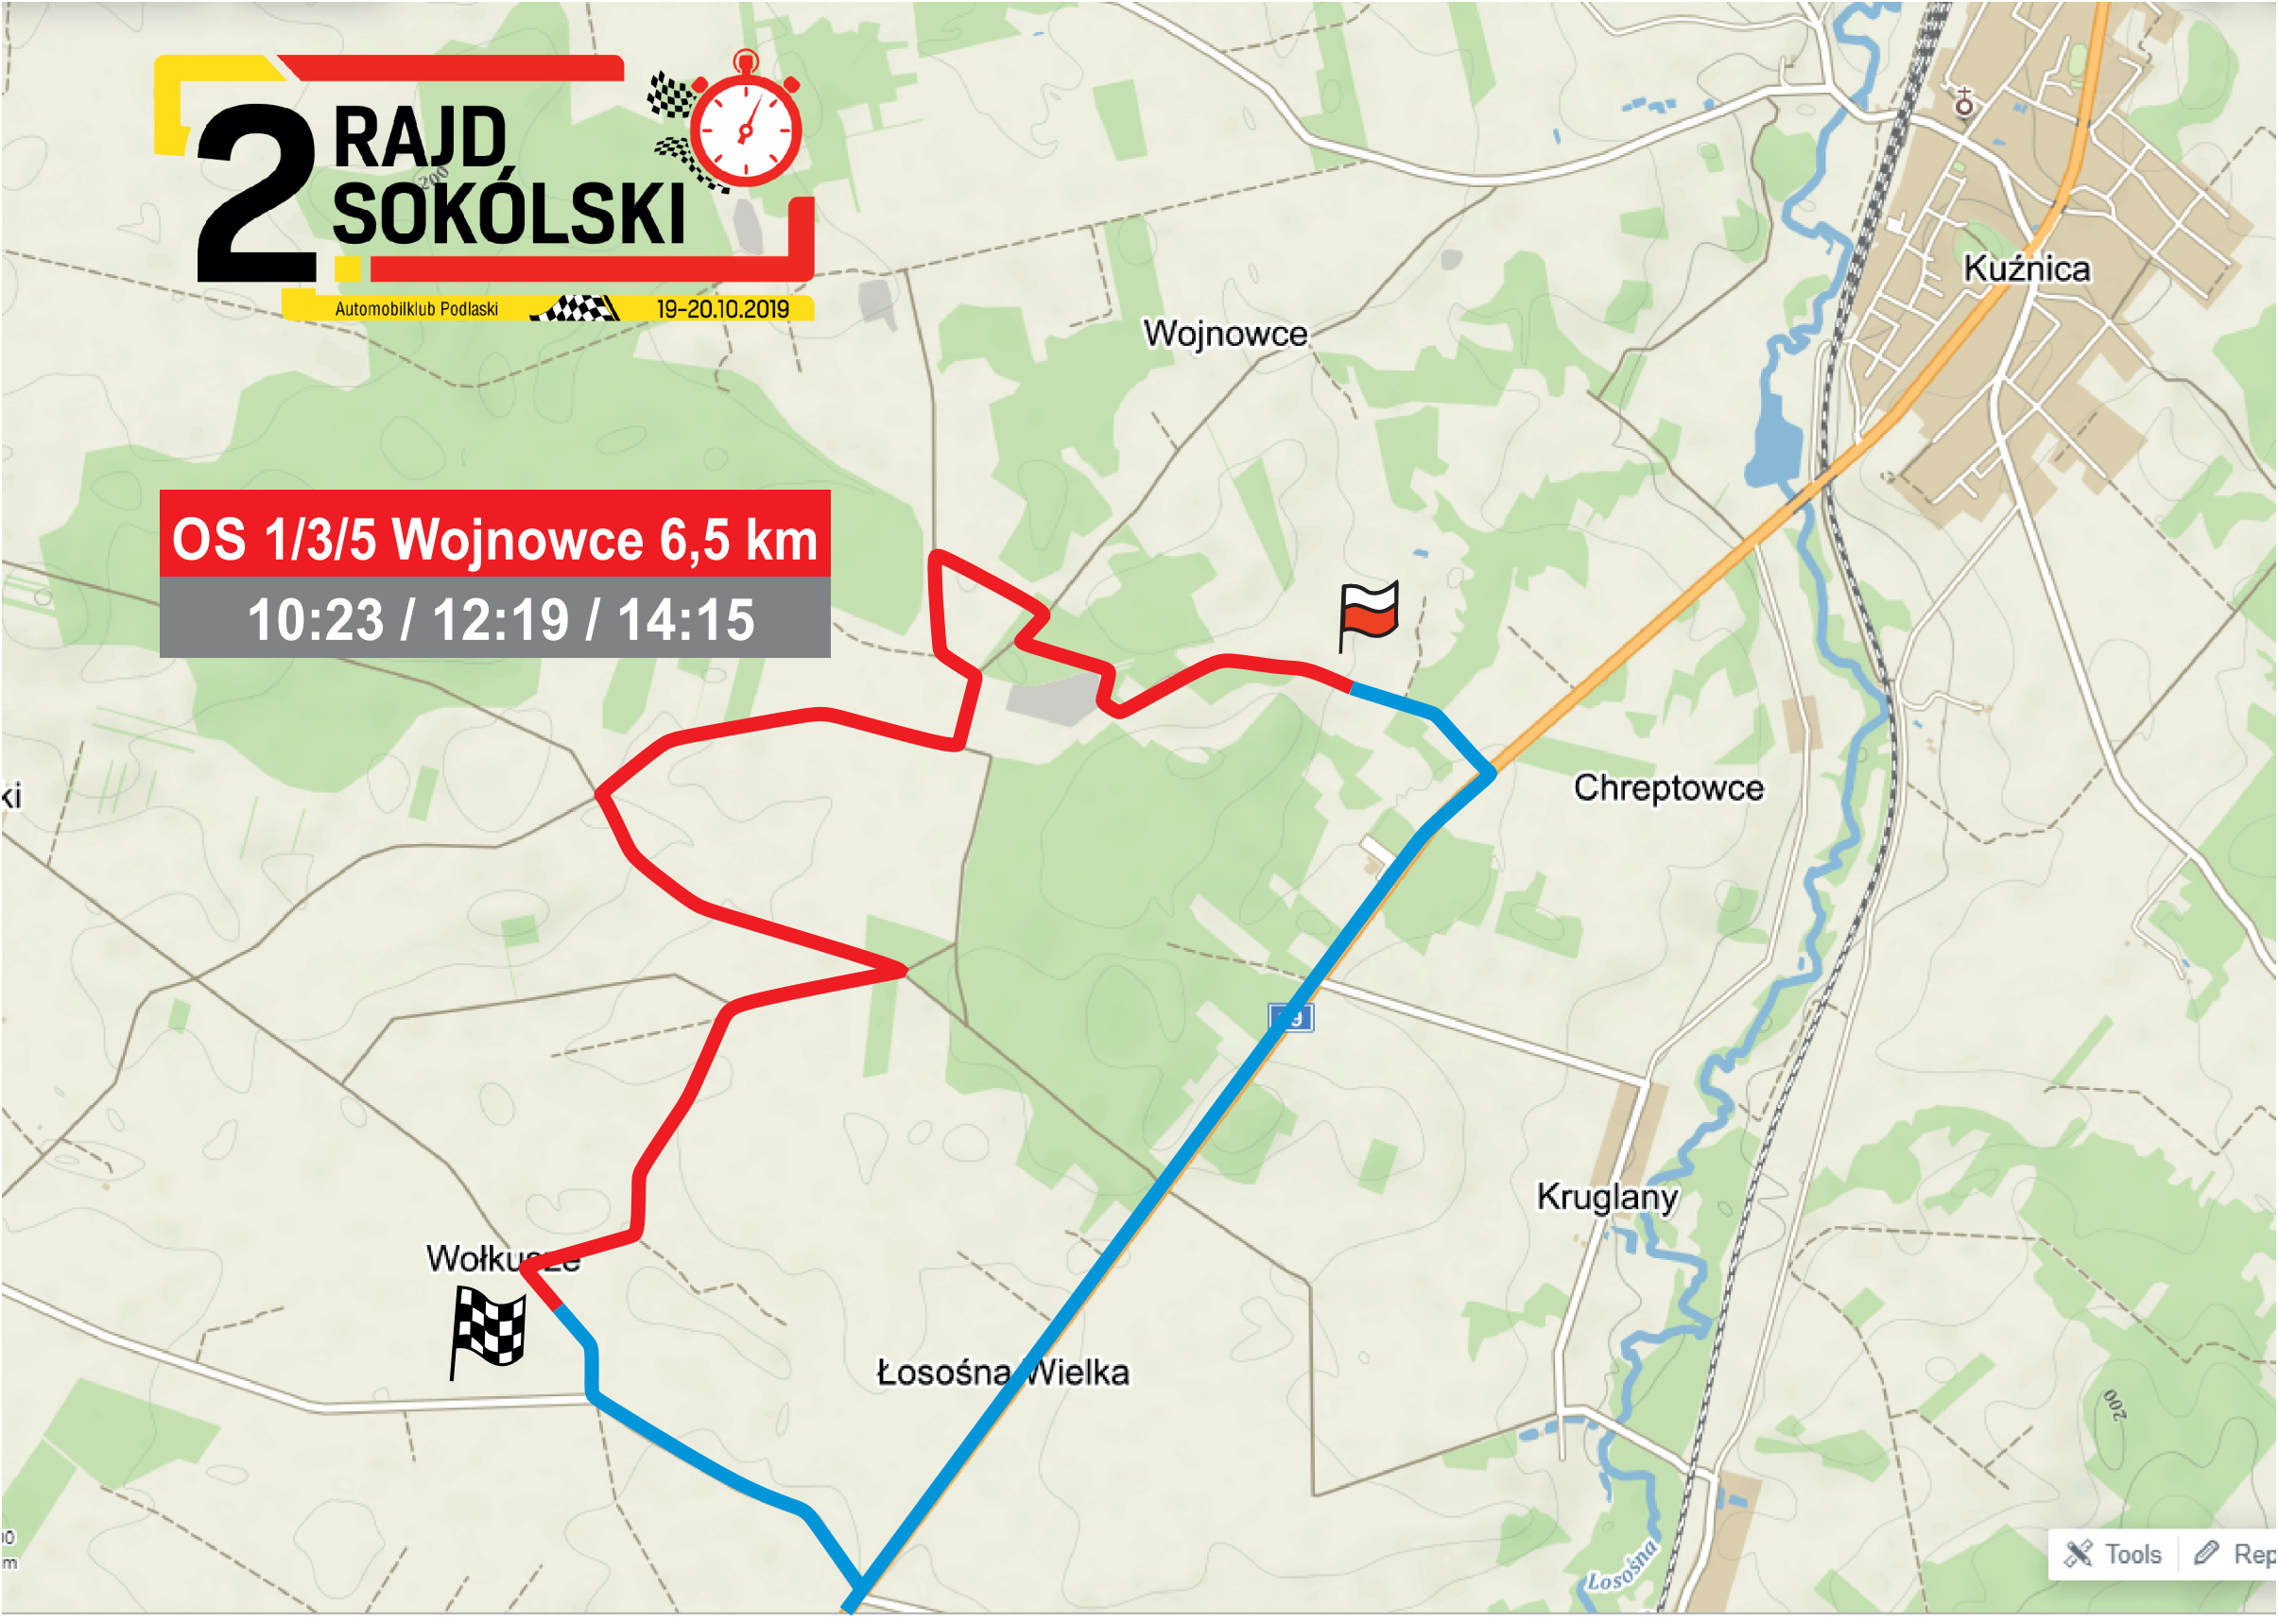

Plan sytuacyjny odcinków specjalnych

Kuźnica

Sokółka

2 RAJD SOKÓLSKI

Automobilklub Podlaski

19-20.10.2019

OS 1/3/5 Wojnowce 6,5 km

10:23 / 12:19 / 14:15

Change map Aerial Map Outdoor 3D view

2 RAJD SOKÓLSKI

Automobilklub Podlaski 19-20.10.2019

OS 2/4/6 Czepiele 6,5 km
10:46 / 12:42 / 14:38